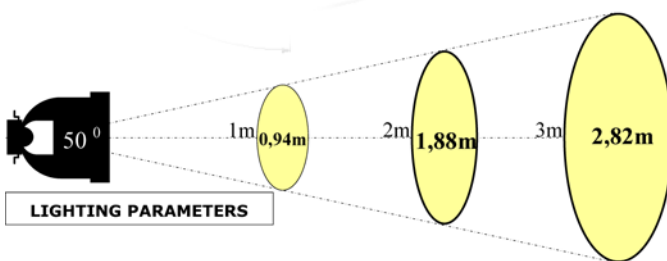

## Габариты. Упаковка

Кол-во в коробке	40 ед
Размер коробки	25*25*16 см
Вес коробки	3,200 кг

**TURLENS USE :** Street Lighting , Office Lighting , Home Lighting , Stage Lighting , Architectural Lighting , Down Light Lighting , Decorative Lighting