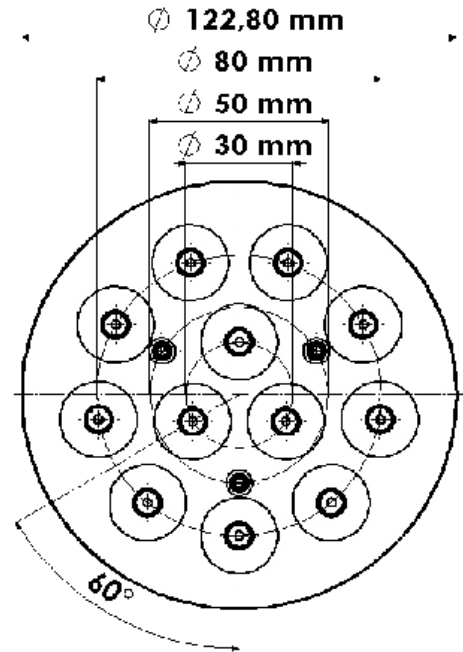

## Габариты. Упаковка

Кол-во в коробке	40 ед
Размер коробки	25*25*16 см
Вес коробки	3,200 кг

**TURLENS USE :** Street Lighting , Office Lighting , Home Lighting , Stage Lighting , Architectural Lighting , Down Light Lighting , Decorative Lighting