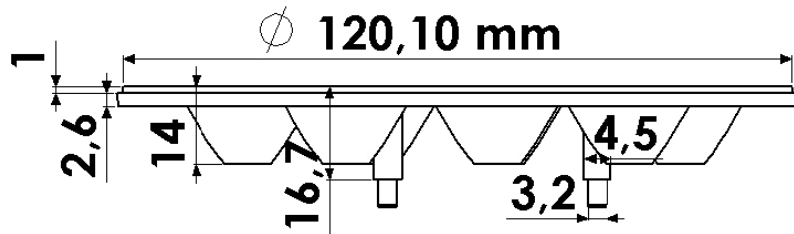

## Габариты. Упаковка

Кол-во в коробке	40 ед
Размер коробки	25*25*16 см
Вес коробки	3,200 кг

**TURLENS USE :** Street Lighting , Office Lighting , Home Lighting , Stage Lighting , Architectural Lighting , Down Light Lighting , Decorative Lighting