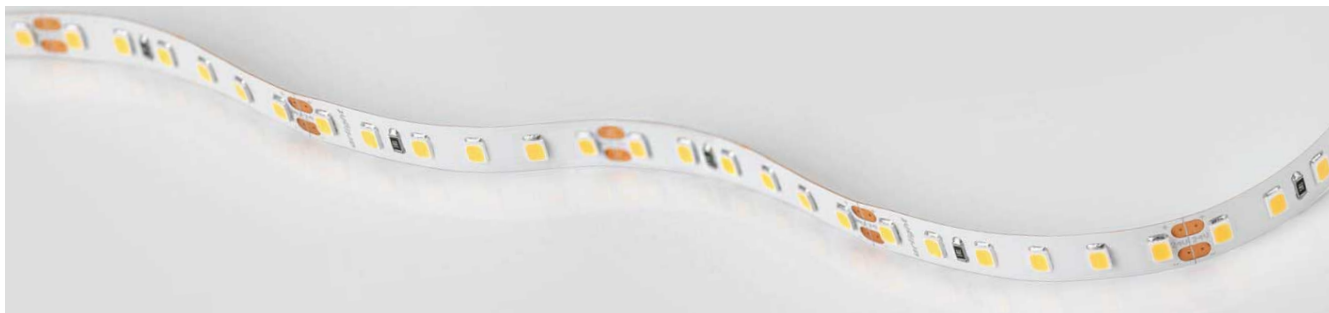

ПРИМЕНЕНИЕ

- Высокая эффективность >125 лм/Вт.
- Монтажные отверстия на плате для фиксаторов основания профиля серии S2-LUX.
- Может использоваться с любыми другими профилями.
- Встроенные линии света для основного освещения.
- Накладные и подвесные светильники из алюминиевого профиля.

для 1 м | **для 2.5 м**

Степень пылевлагозащиты **IP20**

Тип светодиода **SMD 2835**

Кол-во светодиодов **280 шт** | **700 шт**

Минимальный отрезок **50 мм (14 светодиодов)**

Гарантия **5 лет**

ОПТИЧЕСКИЕ

Цвет свечения **Белый 6000K** ○

Ленту можно резать только в обозначенных местах по линии между контактными площадками для пайки.

ФОТОМЕТРИЯ

ДИАГРАММА ОСВЕЩЕННОСТИ

КСС (КРИВАЯ СИЛЫ СВЕТА)

РЕКОМЕНДАЦИИ ПО ПОДКЛЮЧЕНИЮ И УСТАНОВКЕ

Максимальная длина подключения ленты – 2.5 м (1 катушка).

Схема подключения нескольких светодиодных лент с одной стороны.

КАК СГИБАТЬ ЛЕНТУ

Правильный изгиб ленты. Минимальный радиус изгиба указан в инструкции к ленте.

Внимание!

Ленту нельзя изгибать в горизонтальной плоскости, перекручивать, растягивать, изламывать или сгибать под прямым углом. Не допускается подвешивать к ленте любые предметы или грузы.