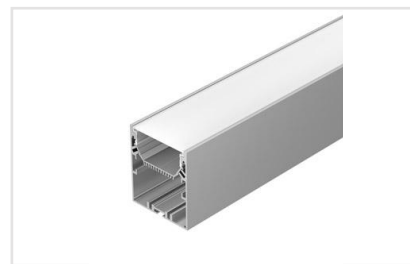

Артикул 028993

Подвесной/накладной профиль 60x70мм для линейных светильников. Анодированный алюминий. Отсек для БП 47x29мм. Длина 2000мм. Цена за 1м. Экраны, заглушки отдельно.