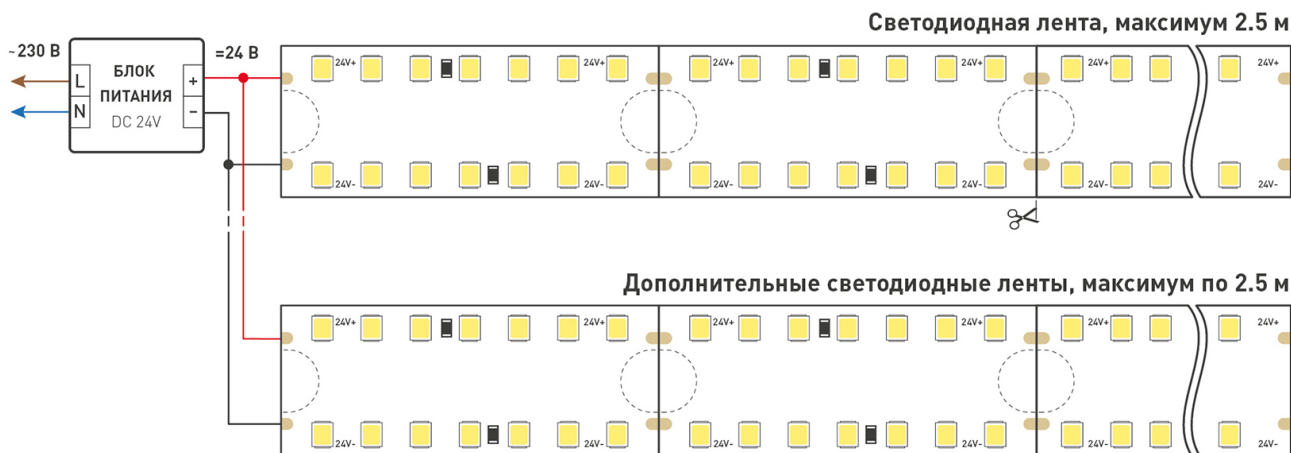

Ленту можно резать только в обозначенных местах по линии между контактными площадками для пайки.

ФОТОМЕТРИЯ

ДИАГРАММА ОСВЕЩЕННОСТИ

КСС (КРИВАЯ СИЛЫ СВЕТА)

РЕКОМЕНДАЦИИ ПО ПОДКЛЮЧЕНИЮ И УСТАНОВКЕ

Максимальная длина подключения ленты – 2.5 м (1 катушка).

Схема подключения нескольких светодиодных лент с одной стороны.

КАК СГИБАТЬ ЛЕНТУ

Правильный изгиб ленты. Минимальный радиус изгиба указан в инструкции к ленте.

Внимание!

Ленту нельзя изгибать в горизонтальной плоскости, перекручивать, растягивать, изламывать или сгибать под прямым углом. Не допускается подвешивать к ленте любые предметы или грузы.