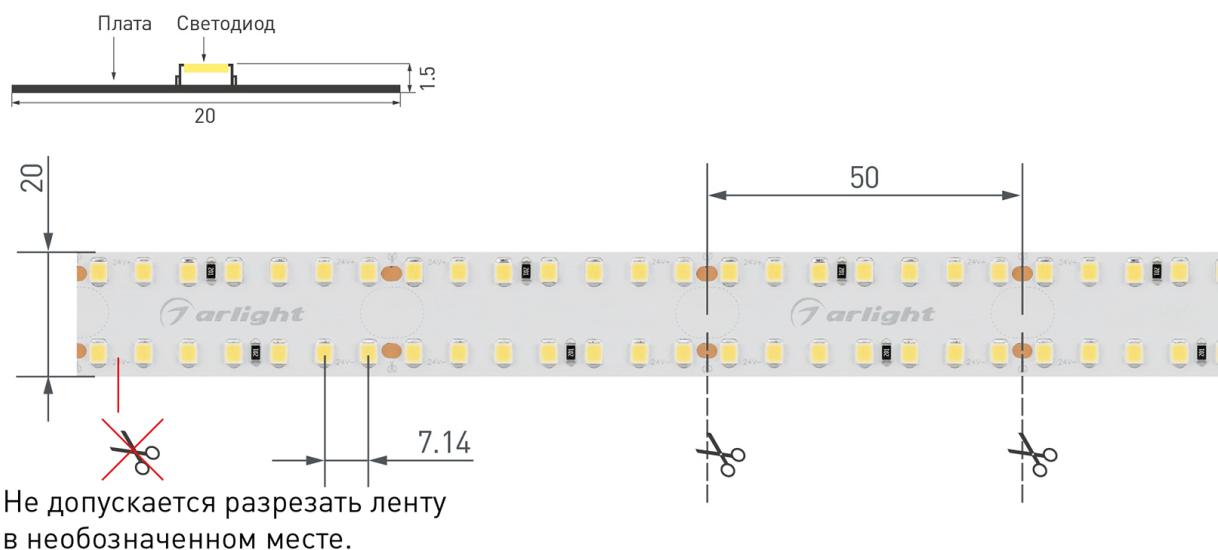

Ленту можно резать только в обозначенных местах по линии между контактными площадками для пайки.

ФОТОМЕТРИЯ

ДИАГРАММА ОСВЕЩЕННОСТИ

КСС (КРИВАЯ СИЛЫ СВЕТА)

РЕКОМЕНДАЦИИ ПО ПОДКЛЮЧЕНИЮ И УСТАНОВКЕ

Максимальная длина подключения ленты – 2.5 м (1 катушка).

Схема подключения нескольких светодиодных лент с одной стороны.

КАК СГИБАТЬ ЛЕНТУ

Правильный изгиб ленты. Минимальный радиус изгиба указан в инструкции к ленте.

Внимание!

Ленту нельзя изгибать в горизонтальной плоскости, перекручивать, растягивать, изламывать или сгибать под прямым углом. Не допускается подвешивать к ленте любые предметы или грузы.