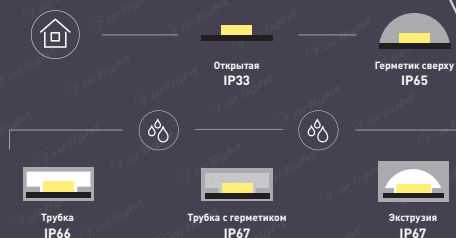

ЛЕНТЫ СПЕЦИАЛИЗИРОВАННЫЕ

СЕЧЕНИЕ ОТКРЫТЫХ И ГЕРМЕТИЧНЫХ ЛЕНТ

Трубки и герметик изготовлены из силикона

БОКОВОЕ СВЕЧЕНИЕ НА 1 ИЛИ 2 СТОРОНЫ

Артикул	Тип светоточки	Сила света, лм/м	Средняя температура, К	Мощность, Вт/м	Средняя температура, К	Средняя длина, мм	Средняя ширина, мм	Средняя высота, мм	Средняя глубина, мм	Средняя толщина, мм	Средняя длина, мм
60	60444	SMD 2835	40 лм/м	12,0	14,0 К	Длина 1,000 К	100 мм	30 мм	8 мм	IP20	
61	60449	SMD 2835	100 лм/м	24,0	14,0 К	Длина 1,000 К	100 мм	30 мм	8 мм	IP20	
62	60445	SMD 2835	240 лм/м	24,0	14,1 К	Длина 1,000 К	100 мм	25 мм	8 мм	IP20	
63	60470	SMD 2835	240 лм/м	24,0	12,2 К	Длина 1,000 К	100 мм	25 мм	15 мм	IP20	

ГЕРМЕТИЧНЫЕ | IP65-IP67

64	60478	SMD 2835	100 лм/м	24,0	14,0 К	Белый 4000 К	100 мм	30 мм	8 мм	IP65, Дюр	
65	62221	SMD 2835	100 лм/м	24,0	14,0 К	Белый 4000 К	100 мм	30 мм	11 мм	IP67, Мелкс	
66	60528	SMD 2835	100 лм/м	24,0	14,0 К	Белый 4000 К	100 мм	30 мм	11 мм	IP67, Мелкс	
67	60479	SMD 2835	240 лм/м	24,0	12,2 К	Белый 4000 К	100 мм	30 мм	15 мм	IP65, Дюр	
68	60478	SMD 2835	240 лм/м	24,0	12,2 К	Белый 4000 К	100 мм	30 мм	18 мм	IP65, Мелкс	
69	60479	SMD 2835	240 лм/м	24,0	12,2 К	Белый 4000 К	100 мм	30 мм	18 мм	IP65, Мелкс	
70	60476	SMD 5050	40 лм/м	24,0	14,0 К	RGB	100 мм	30 мм	8 мм	IP65, Дюр	
71	60504	SMD 5050	40 лм/м	24,0	14,0 К	RGB	100 мм	30 мм	12 мм	IP65, Мелкс	
72	60468	SMD 5050	40 лм/м	24,0	14,0 К	RGB	100 мм	30 мм	12 мм	IP67, Мелкс	

62377

СХ1 | КРАТНОСТЬ РЕЗКИ 1 СВЕТОДИОД

73	61102	SMD 5050	72 лм/м	12,0	14,0 К	Белый 4000 К	110 мм	30 мм	10 мм	IP20	
74	61840	SMD 5050	72 лм/м	12,0	14,0 К	Длина 1,000 К	110 мм	30 мм	10 мм	IP20	
75	61104	SMD 5050	72 лм/м	12,0	14,0 К	Теплый 2700 К	110 мм	30 мм	10 мм	IP20	

УЗКИЕ | ШИРИНА ПЛАТЫ 4-5 ММ

76	60448	SMD 2716	100 лм/м	24,0	14,0 К	Белый 4000 К	80 мм	30 мм	4 мм	IP20	
77	60443	SMD 2716	100 лм/м	24,0	14,0 К	Длина 1,000 К	80 мм	30 мм	4 мм	IP20	
78	60445	SMD 2716	100 лм/м	24,0	14,0 К	Теплый 2700 К	80 мм	30 мм	4 мм	IP20	
79	60543	SMD 2835	100 лм/м	24,0	14,0 К	Белый 4000 К	80 мм	30 мм	5 мм	IP20	
80	60544	SMD 2835	100 лм/м	24,0	14,0 К	Длина 1,000 К	80 мм	30 мм	5 мм	IP20	
81	60547	SMD 2835	100 лм/м	24,0	14,0 К	Теплый 2700 К	80 мм	30 мм	5 мм	IP20	
82	60376	SMD 2835	40 лм/м	24,0	14,0 К	RGB	100 мм	30 мм	5 мм	IP20	
83	60397	SMD 2835	100 лм/м	24,0	8,0 К	RGB	100 мм	30 мм	5 мм	IP20	

СТАБИЛИЗИРОВАННЫЕ | 10-20 МЕТРОВ В 1 ЛИНИЮ

84	60201	SMD 2835	40 лм/м	24,0	14,0 К	Длина 1,000 К	110 мм	30 мм	10 мм	IP20	
85	60386	SMD 2835	100 лм/м	24,0	14,0 К	Длина 1,000 К	80 мм	30 мм	8 мм	IP20	
86	60491	SMD 2835	100 лм/м	24,0	14,0 К	Длина 1,000 К	100 мм	30 мм	12 мм	IP20	

ВОЛНА | ИЗГИБАНИЕ НА ПЛОСКОСТИ

87	61123	SMD 5050	48 лм/м	12,0	11,2 К	Белый 4000 К	160 мм	42,3 мм	4 мм	IP20	
88	61821	SMD 5050	48 лм/м	12,0	11,2 К	Длина 1,000 К	160 мм	42,3 мм	4 мм	IP20	
89	61828	SMD 5050	48 лм/м	12,0	11,2 К	Теплый 2700 К	160 мм	42,3 мм	4 мм	IP20	

arlight.ru

Электронная документация

СТЕНД

Ленты специализированные RT-LUX-E3

ПАРАМЕТРЫ

Артикул	000893
Модель	ленты специализированные RT-LUX-E3
Каркас	композит 3 мм
Материал	пленка, печать
Размеры профиля	600×1760×60 мм
Питание	230 В
Мощность	160 Вт