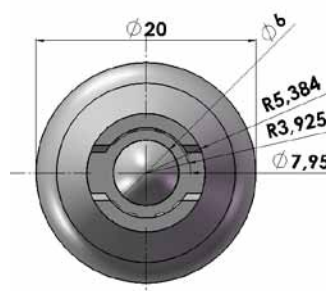

**Линза 50 градусов  
50DN1 Emitter (без оправы)**

## Габариты. Упаковка

Кол-во в коробке	100 X 8 = 800 ед
Размер коробки	24*24*14 cm
Вес коробки	2,800 Kg

**TURLENS USE :** Street Lighting , Office Lighting , Home Lighting , Stage Lighting , Architectural Lighting , Down Light Lighting , Decorative Lighting