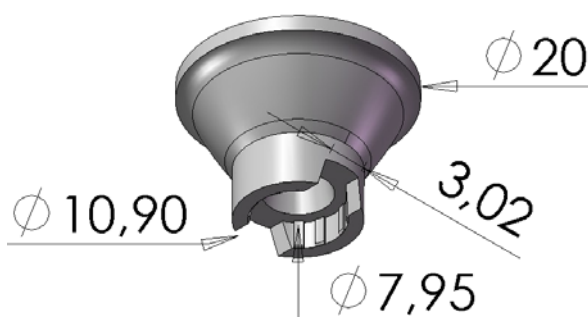

**Линза 50 градусов  
50DN1 Emitter (без оправы)**

## Габариты. Упаковка

Кол-во в коробке	100 X 8 = 800 ед
Размер коробки	24*24*14 cm
Вес коробки	2,800 Kg

**TURLENS USE :** Street Lighting , Office Lighting , Home Lighting , Stage Lighting , Architectural Lighting , Down Light Lighting , Decorative Lighting