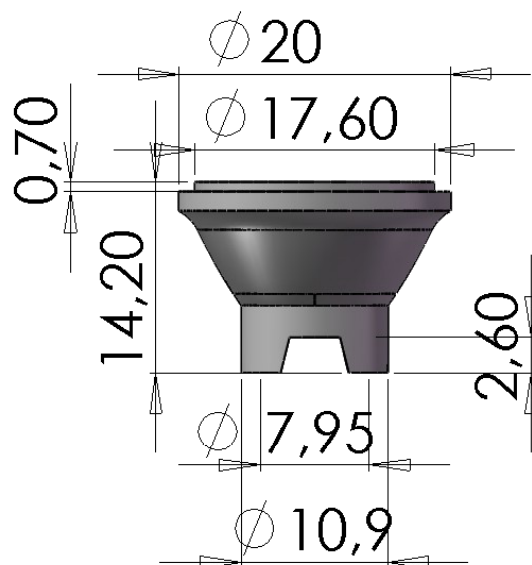

**Линза 50 градусов  
50DN1 Emitter (без оправы)**

## Габариты. Упаковка

Кол-во в коробке	100 X 8 = 800 ед
Размер коробки	24*24*14 cm
Вес коробки	2,800 Kg

**TURLENS USE :** Street Lighting , Office Lighting , Home Lighting , Stage Lighting , Architectural Lighting , Down Light Lighting , Decorative Lighting