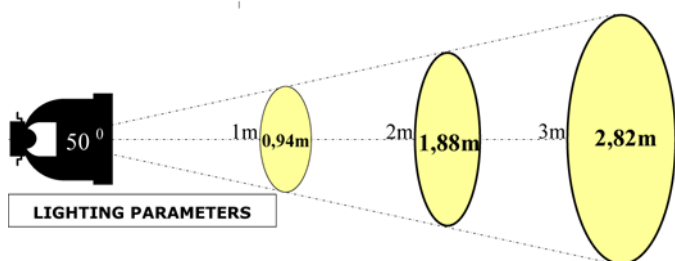

Типы светодиодов

Габариты. Упаковка

Кол-во в коробке	100 X 8 = 800 ед
Размер коробки	24*24*14 cm
Вес коробки	2,800 Kg

TURLENS USE : Street Lighting , Office Lighting , Home Lighting , Stage Lighting , Architectural Lighting , Down Light Lighting , Decorative Lighting

Lens Material : Optical Grade Best Available Optical Efficiency

Lens Material : with high UV & Temperature Resistance $-40^{\circ}\text{C} \sim +100^{\circ}\text{C}$

Lens Material : Light Transmittance High Productivity with 2mm Thickness

WARNING : If you Decide to use Glue only, Please Take Special Care of Correct Positioning